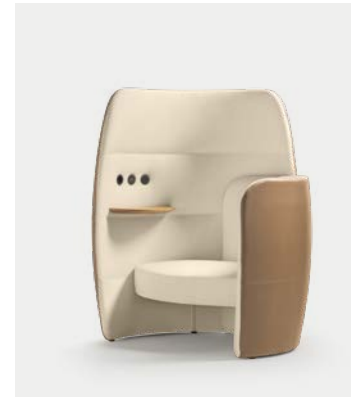

NEW YORK

THANK

HENDRICK

HUB

MEGA

ONLY JU

LEVEL

MANTA

DEEP XL

AMELIE

HILL

HIP

LOFT X

VOGUE

CLUB

CHARME

BACIO

AURORA

FRAGRANCE DIFFUSER

I prodotti Lounge si distinguono per caratteristiche e tratti distintivi unici. Pensati per l'uso domestico, il contract e l'azienda assicurano sempre comfort, personalizzazione ed estetica raffinata. / The Lounge products have unique and distinctive features. Designed for domestic, contract and office spaces, they grant comfort, customization and a refined aesthetics. / Les produits Lounge se distinguent pour leur caractéristiques et leur traits distinctifs uniques. Dessinés pour l'usage domestique, contract et bureau, ils sont garantie de haut confort, personnalisation et une esthétique raffinée.